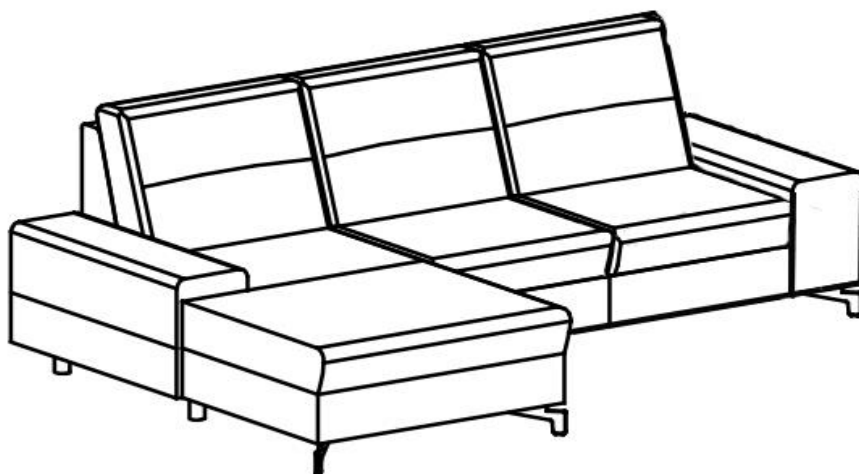

## Karta Techniczna Mebla

**BENIX®**  
— STYLE FURNITURE —

#### Charakterystyka mebla:

Nowoczesny narożnik z funkcją spania i pojemnikiem na posciel.  
Stelaż wykonany z drewna sosnowego, płyty wiórowej, płyty pilśniowej oraz sklejki.  
Na siedzisku zastosowano sprężynę falistą oraz piankę poliuretanową 28/30  
Na oparcia zastosowana została pianka 16/20  
W bocznych/podłokietnikach zastosowano piankę 16/20  
W funkcji spania zastosowano automat typu DELFIN  
Nogi metalowe

#### Wymiary mebla:

272 x 171 x 87/105 cm  
pow. spania: 128 x 216 cm

Waga netto: kg  
Sofa: kg  
Longchair: kg  
Okucia: kg

Fabryka Mebli "BENIX" Kaczorowscy sp.j. Mroczeń 2019

Charakterystyka